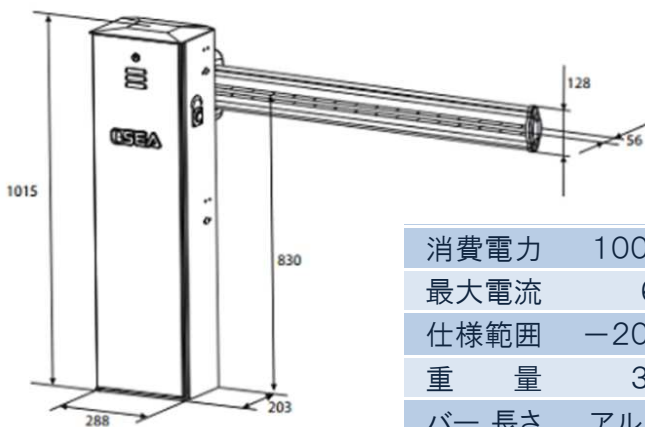

**フラッシュランプとLEDバーで
安全性がより向上いたしました！**

標準色

折れ曲がりバー

バーキャッチャー

障害物センサー

コンクリート基礎が必要です

消費電力	100V 60W
最大電流	6A
仕様範囲	-20~55℃
重量	39kg
バー長さ	アルミ製最大5m

テントウムシをイメージしたオリジナルリモコン